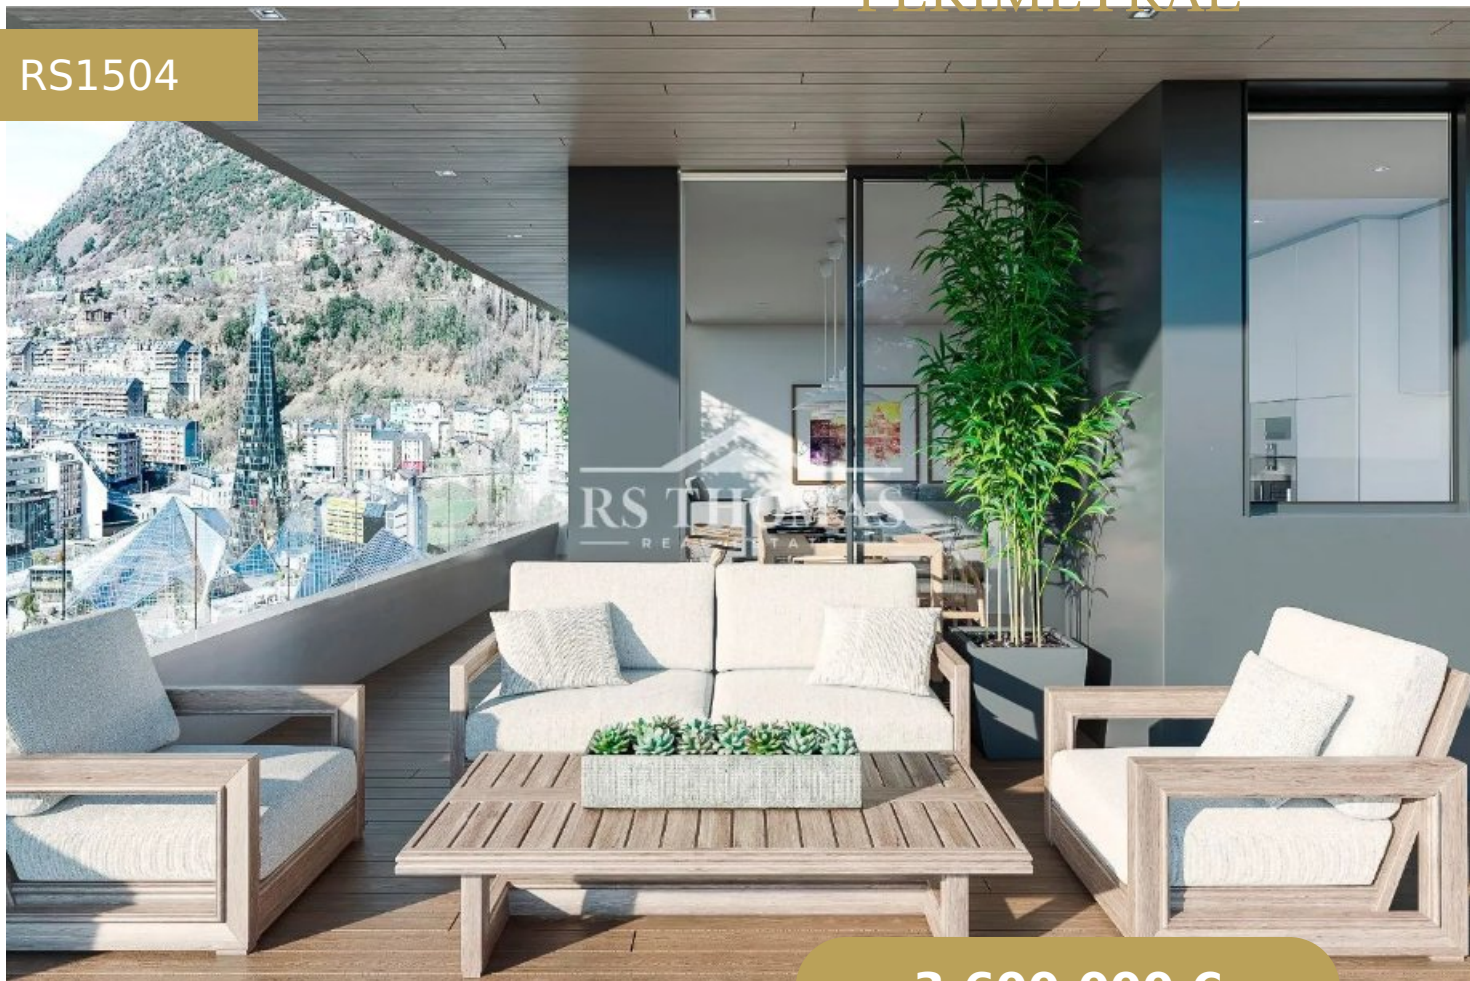

ÀTIC A LA PLANTA 20 AMB 4 DORMITORIS I 3 BANYS, AMB TERRASSA PERIMETRAL

RS1504

3.600.000 €

4 Dormitoris

3 Banys

145 m²

2 Garatge

+376 744 200 | info@rsthomasp.com