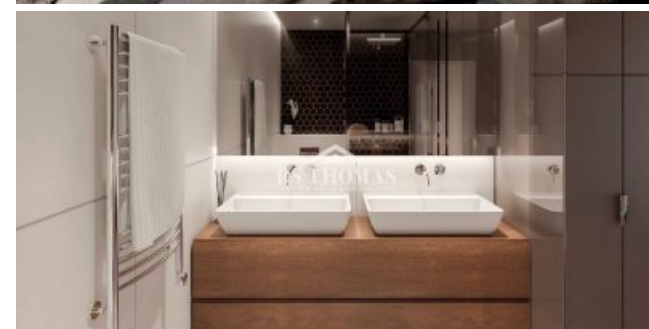

ÀTIC A LA PLANTA 20 AMB 4 DORMITORIS I 3 BANYS, AMB TERRASSA PERIMETRAL

RS1504

3.600.000 €

4 Dormitoris

3 Banys

145 m²

2 Garatge

+376 744 200 | info@rsthomasp.com