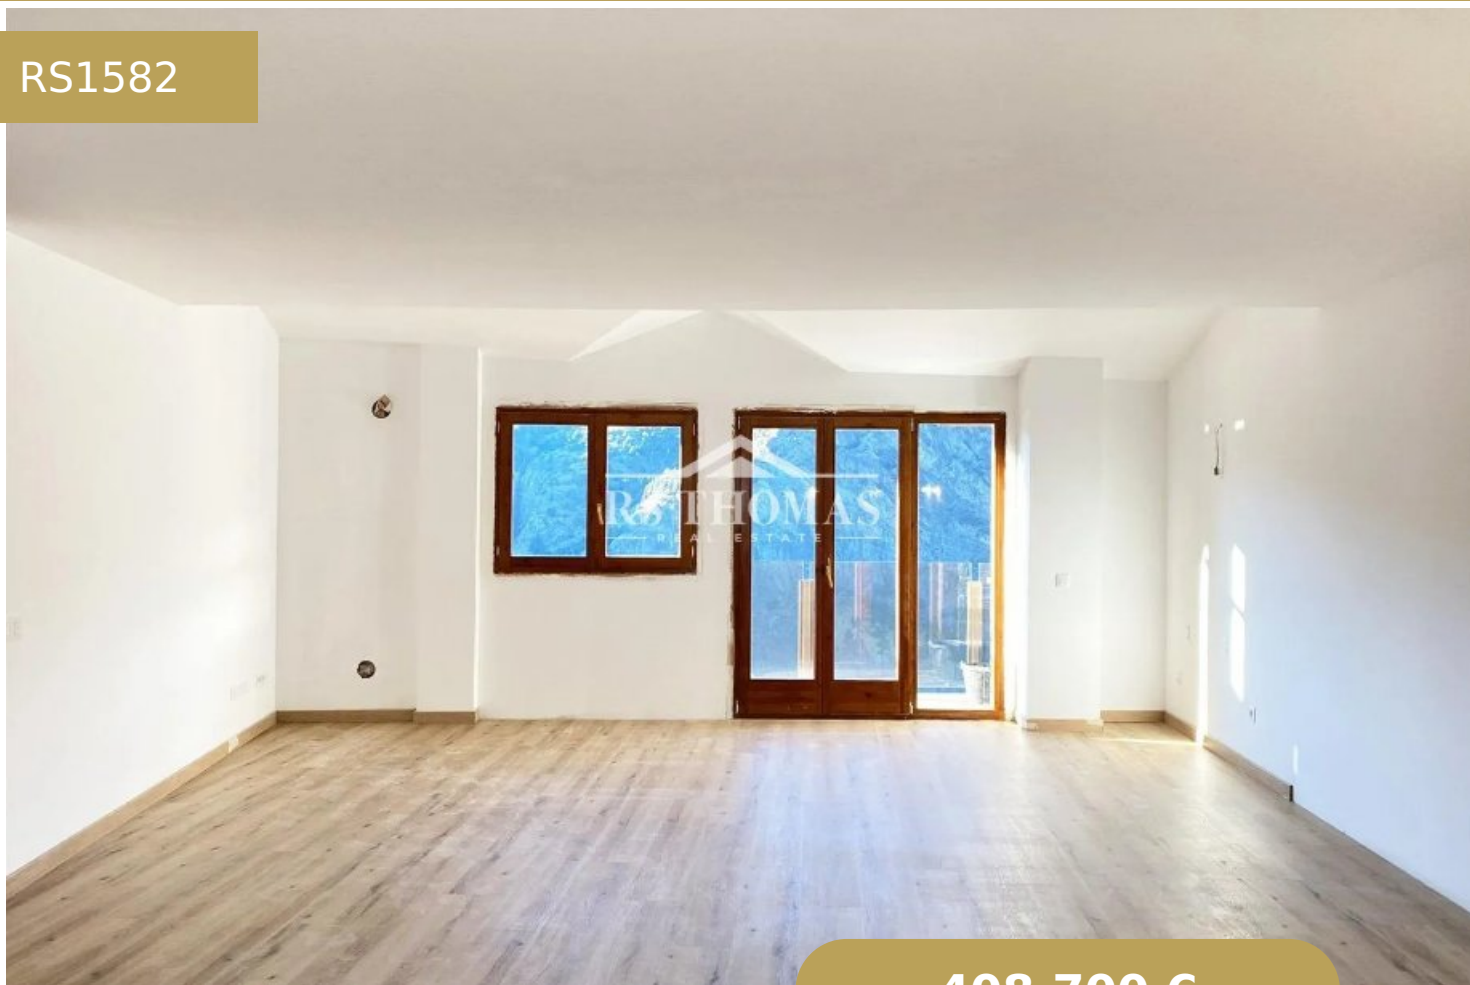

BECAINA PRIMERA PLANTA A - BLOC A

RS1582

408.700 €

2 Dormitorios

2 Banys

60 m²

1 Garatge

+376 744 200 | info@rsthomasp.com