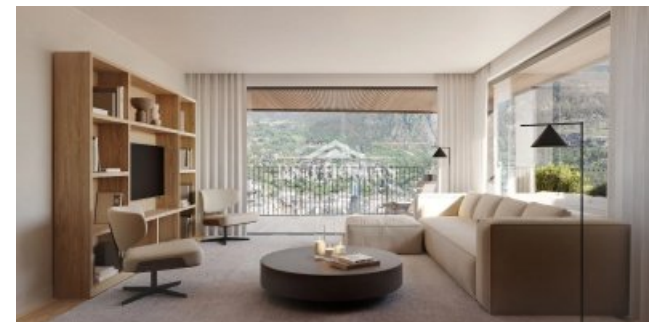

EL FALGUERÓ | TORRE 3 | 5È 8A

RS1673

555.000 €

2 Dormitorios

2 Banys

81 m²

+376 744 200 | info@rsthomasp.com

Avinguda Joan Martí 102, Encamp AD200, Principat d' Andorra