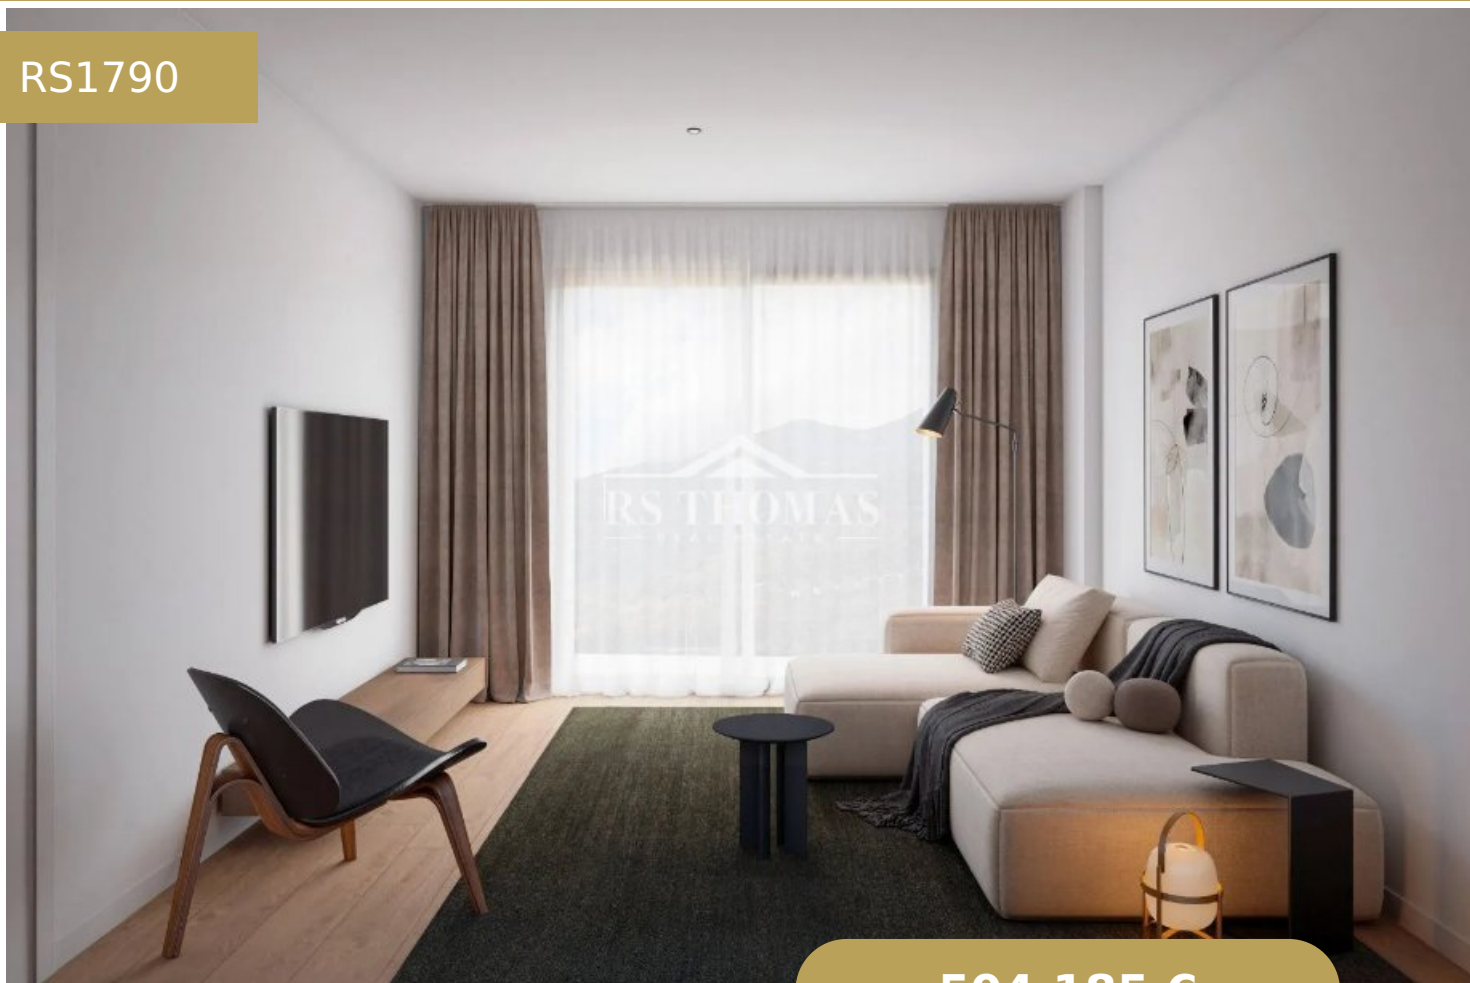

EDIFICI SOL | 1 - 4

RS1790

504.185 €

1 Dormitorios

2 Banys

85 m²

+376 744 200 | info@rsthomas.com

Avinguda Joan Martí 102, Escamp AD200, Principat d'Andorra