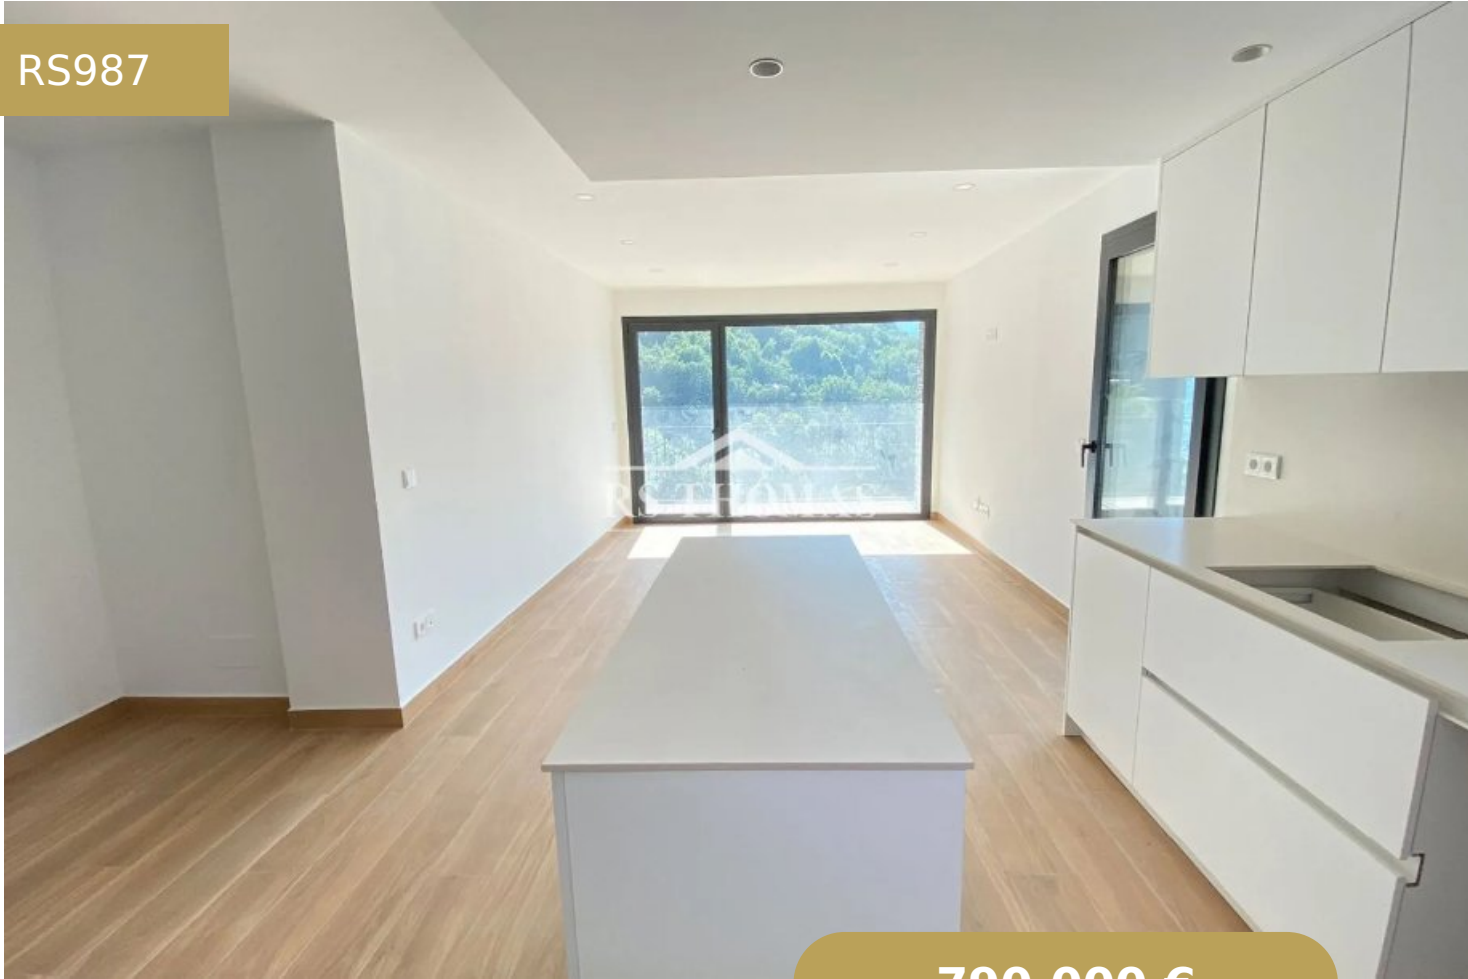

QUARTA PLANTA | PORTA 1 | LES MOLLERES | ESCALDES-ENGORDANY

RS987

790.000 €

3 Dormitorios

2 Banys

90 m²

+376 744 200 | info@rsthomas.com

Avinguda Joan Martí 102, Escamp AD200, Principat d'Andorra