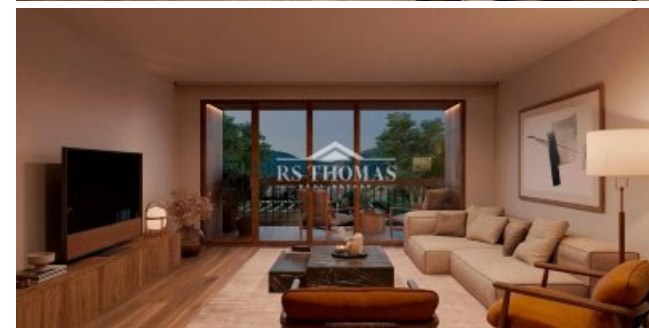

## RESIDENCIAL REFUGIS DE CANILLO | FLOOR 2 | DOOR 4

RS899

720.000 €

3 Dormitorios

2 Banys

119 m<sup>2</sup>

+376 744 200 | [info@rsthomasp.com](mailto:info@rsthomasp.com)

Avinguda Joan Martí 102, Encamp AD200, Principat d' Andorra