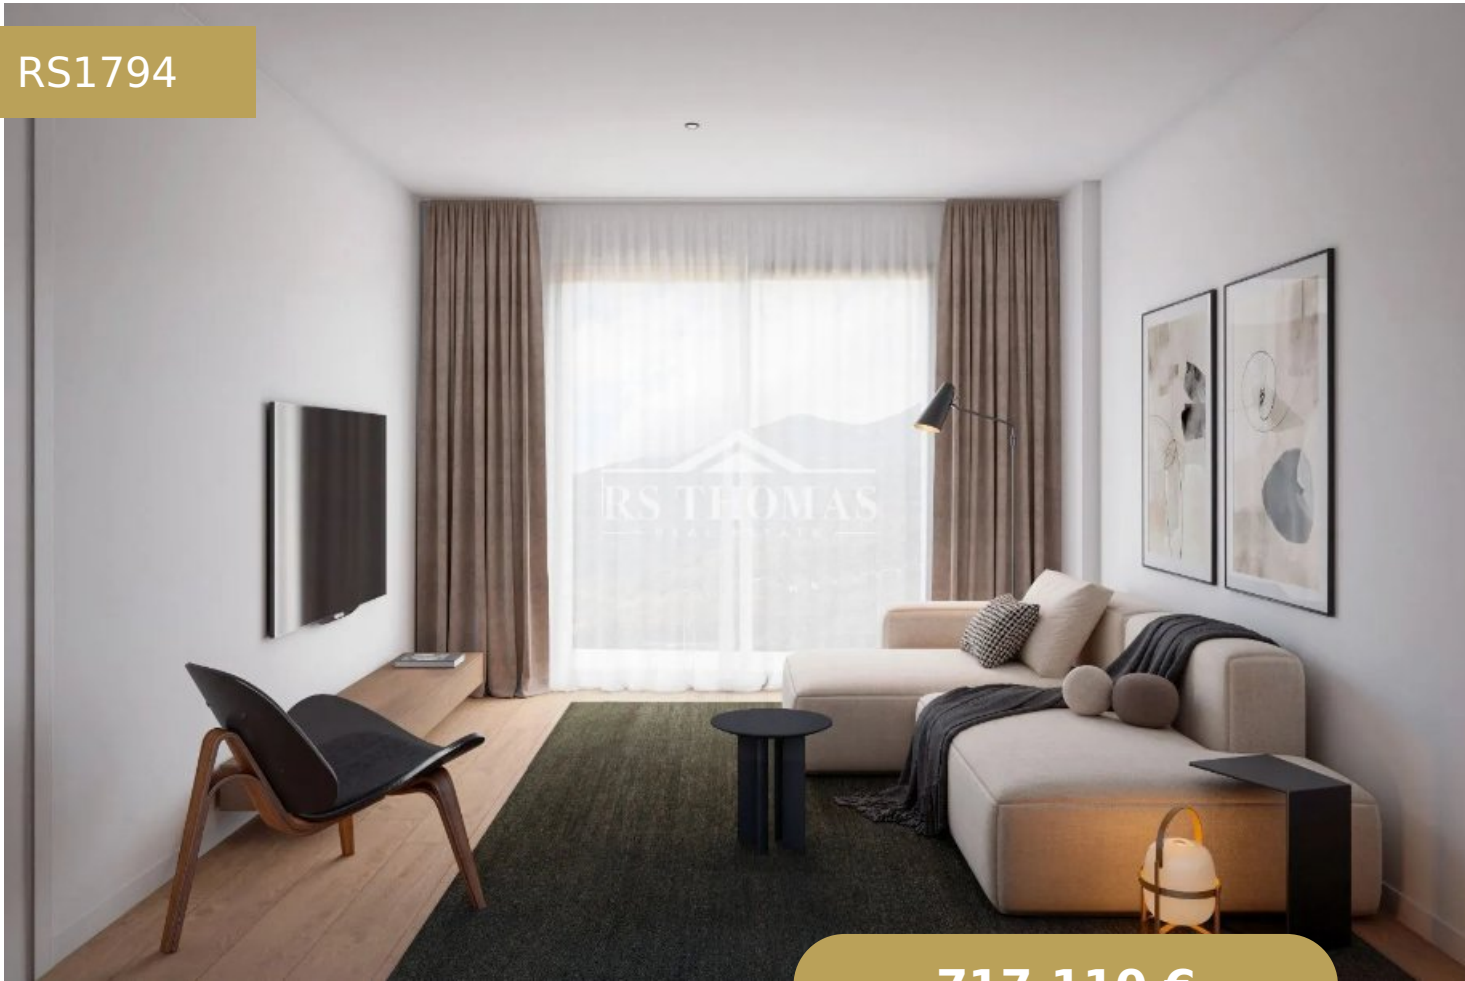

EDIFICI SOL | 2 - 8

RS1794

717.110 €

3 Dormitorios

3 Banys

115 m<sup>2</sup>

+376 744 200 | info@rsthomas.com

Avinguda Joan Martí 102, Escamp AD200, Principat d'Andorra