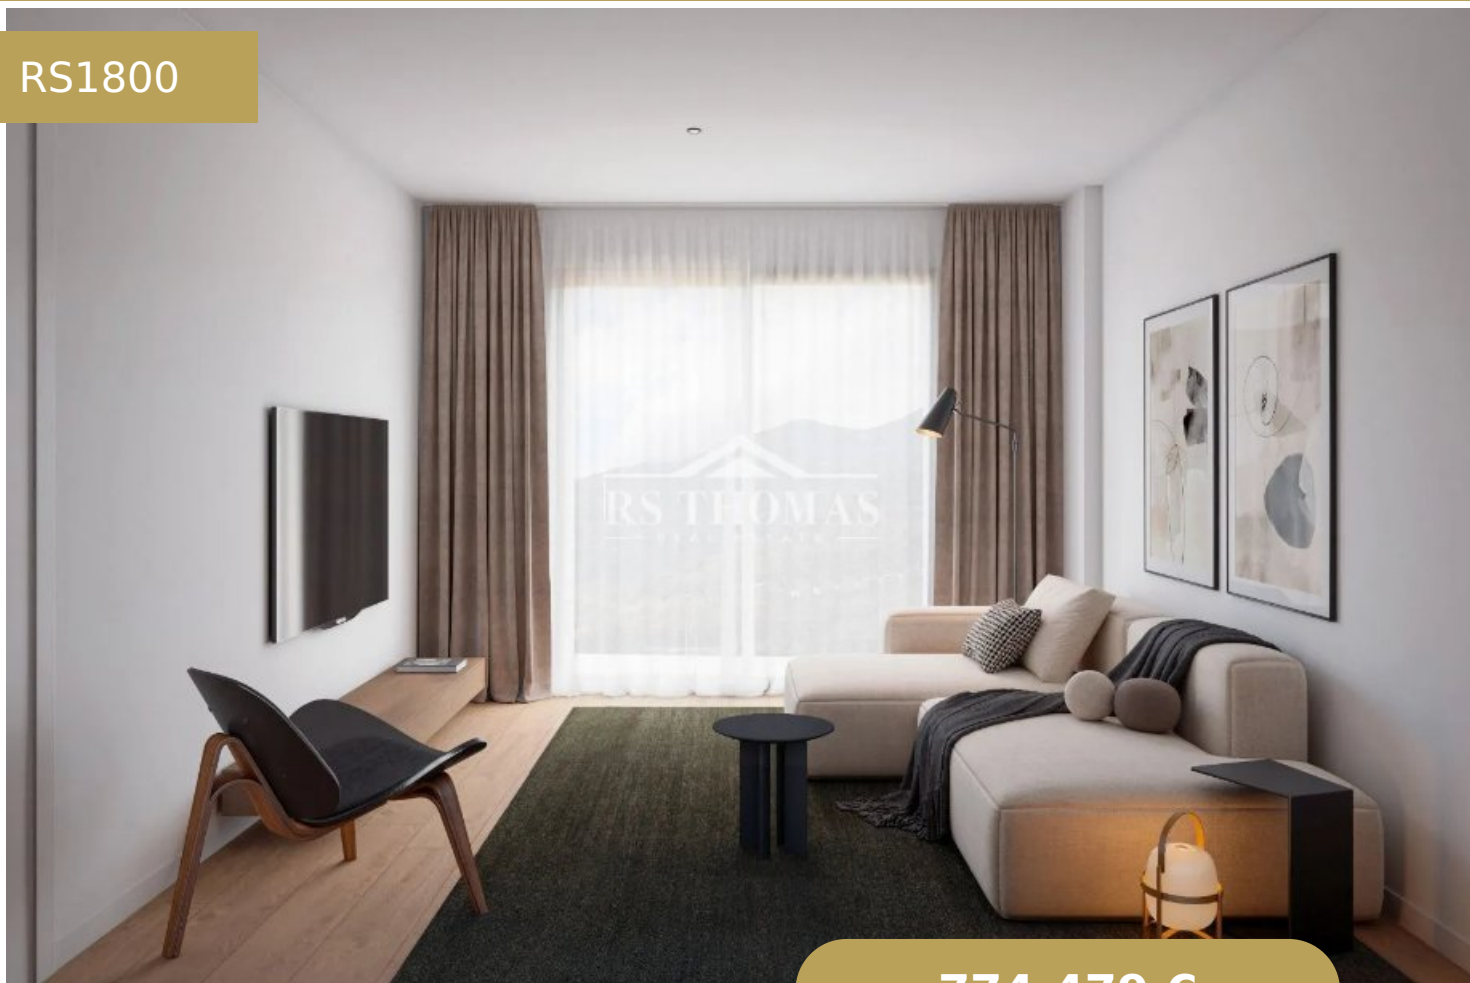

EDIFICI SOL | 3 - 8

RS1800

774.479 €

3 Dormitorios

3 Banys

115 m²

+376 744 200 | info@rsthomasp.com

Avinguda Joan Martí 102, Escamp AD200, Principat d'Andorra