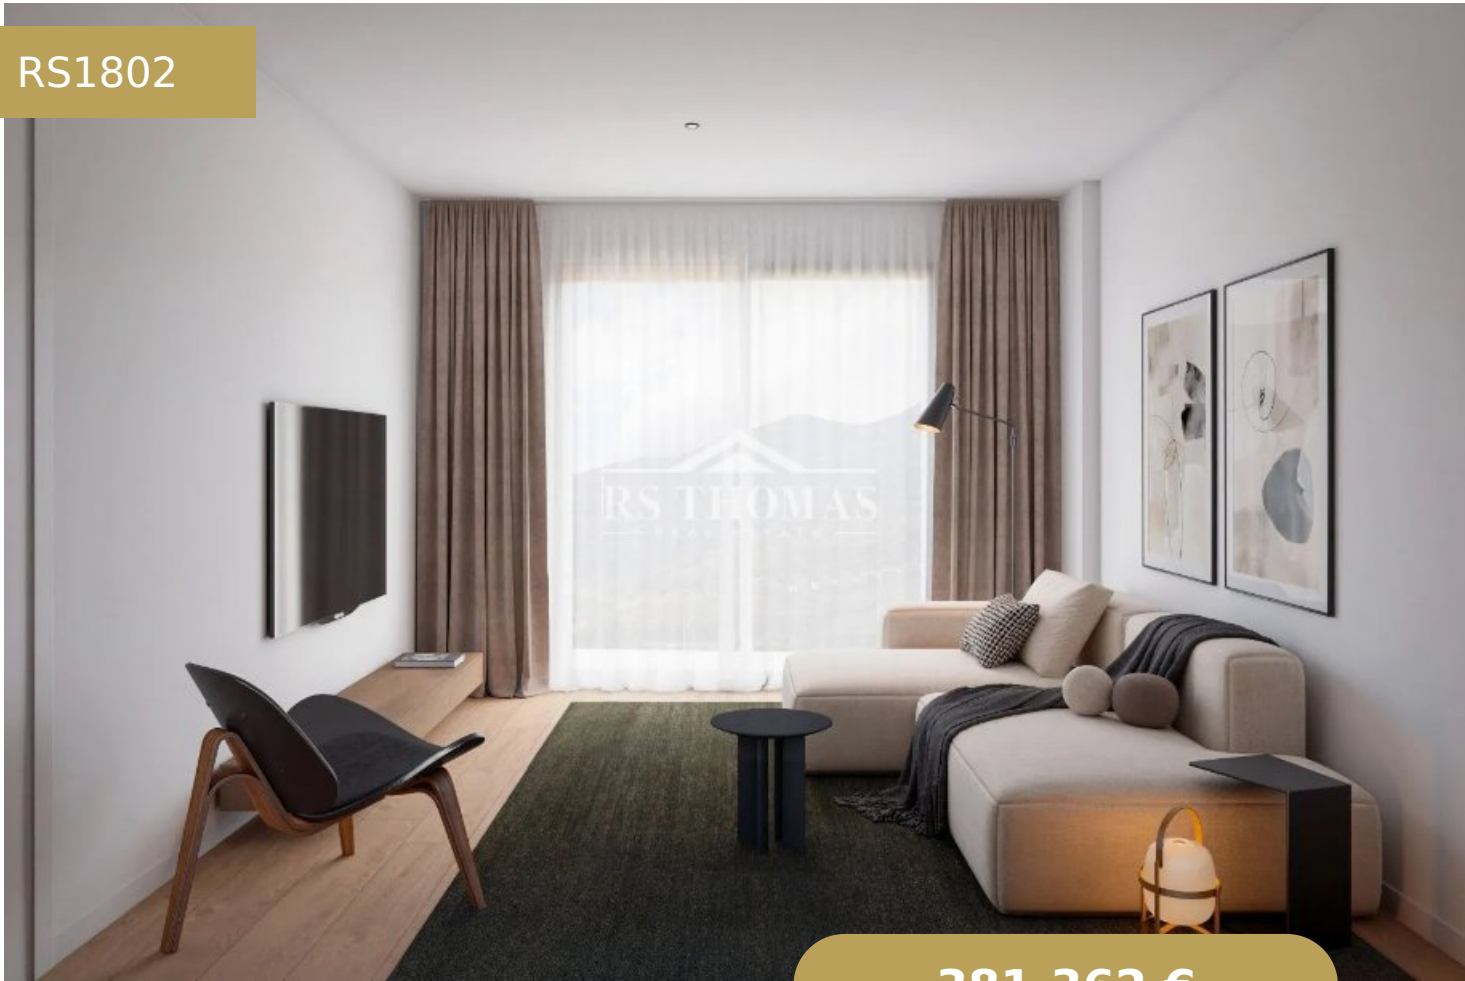

EDIFICI SOL | 4 - 2

RS1802

381.362 €

1 Dormitorios

1 Banys

50 m²

+376 744 200 | info@rsthomas.com

Avinguda Joan Martí 102, Escamp AD200, Principat d'Andorra