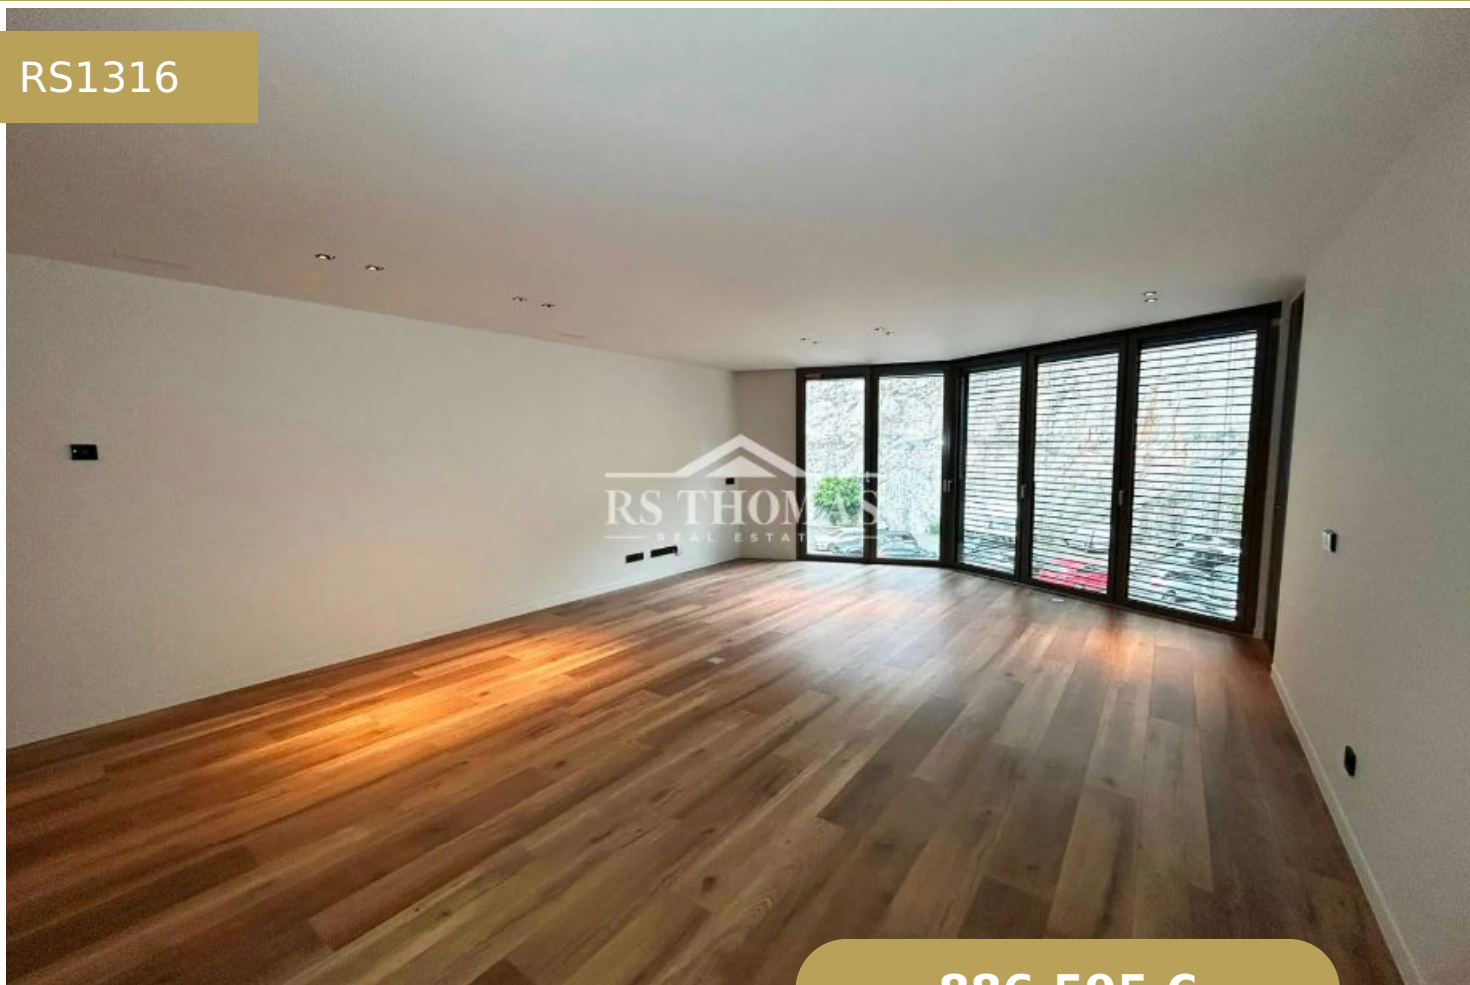

APPARTEMENT NEUF 2 CHAMBRES À ACHETER À ANDORRA LA VELLA

RS1316

886.595 €

2 Dormitorios

2 Banys

89 m²

+376 744 200 | info@rsthomasp.com

Avinguda Joan Martí 102, Encamp AD200, Principat d' Andorra