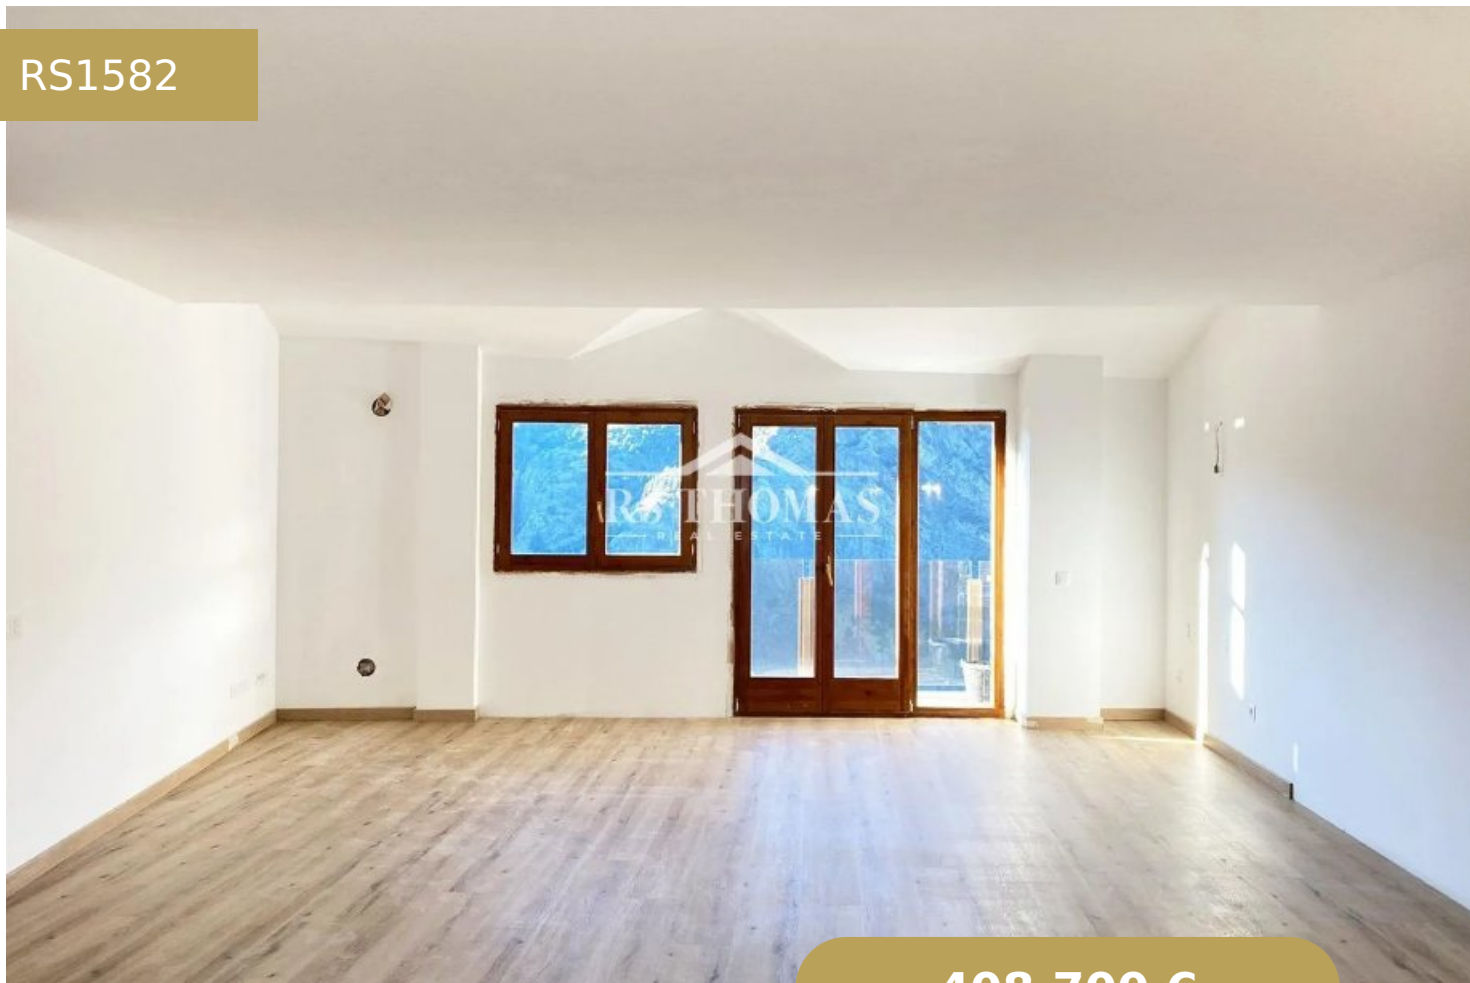

BECAINA PREMIER ÉTAGE A - BLOC A

RS1582

408.700 €

2 Dormitorios

2 Banys

60 m²

1 Garatge

+376 744 200 | info@rsthomasp.com