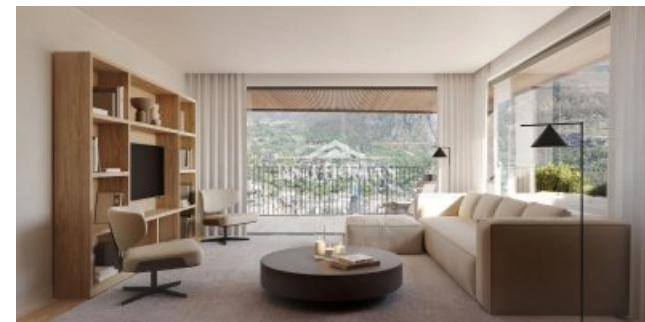

EL FALGUERÓ | TOUR 3 | 1ER ÉTAGE, APPARTEMENT 11

RS1632

660.000 €

3 Dormitorios

2 Banys

97 m²

+376 744 200 | info@rsthomasp.com

Avinguda Joan Martí 102, Encamp AD200, Principat d' Andorra