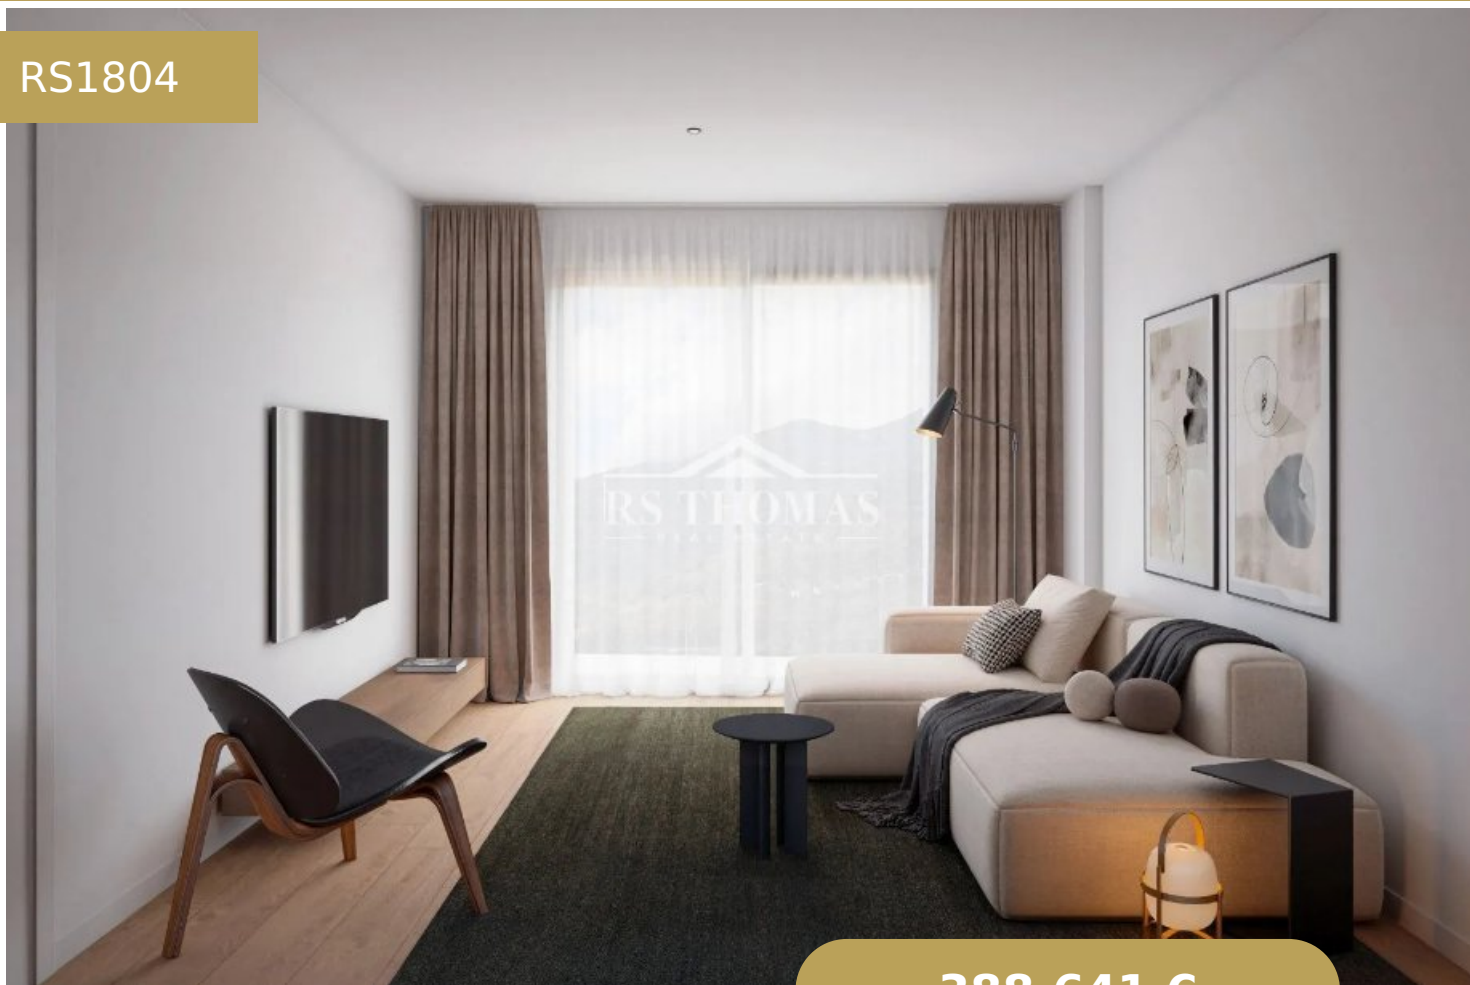

EDIFICI SOL | 4 - 5

RS1804

388.641 €

1 Dormitorios

1 Banys

50 m²

+376 744 200 | info@rsthomasp.com

Avinguda Joan Martí 102, Encamp AD200, Principat d' Andorra