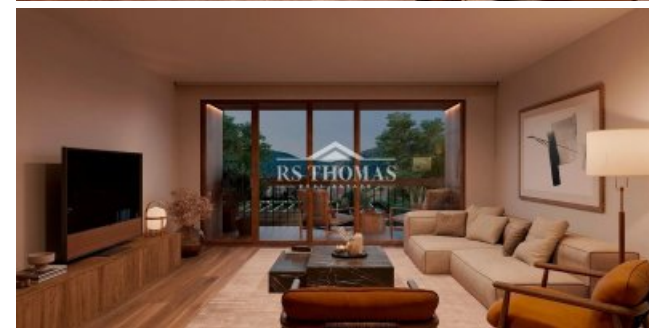

RESIDENCIAL REFUGIS DE CANILLO | ÉTAGE 2 | PORTE 6

RS897

840.000 €

4 Dormitorios

3 Banys

141 m²

+376 744 200 | info@rsthomasp.com

Avinguda Joan Martí 102, Encamp AD200, Principat d' Andorra