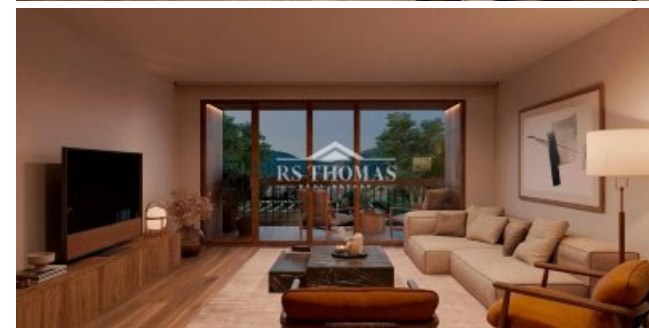

RESIDENCIAL REFUGIS DE CANILLO | ÉTAGE 2 | PORTE 4

RS899

720.000 €

3 Dormitorios

2 Banys

119 m²

+376 744 200 | info@rsthomasp.com

Avinguda Joan Martí 102, Encamp AD200, Principat d' Andorra