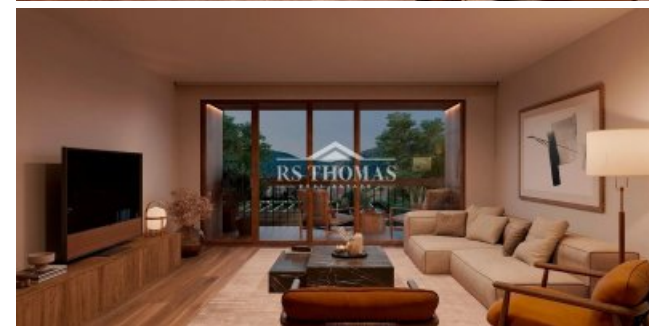

RESIDENCIAL REFUGIS DE CANILLO | ÉTAGE 2 | PORTE 4

RS899

670.000 €

3 Dormitorios

2 Banys

119 m²

+376 744 200 | info@rsthomasp.com

Avinguda Joan Martí 102, Encamp AD200, Principat d' Andorra