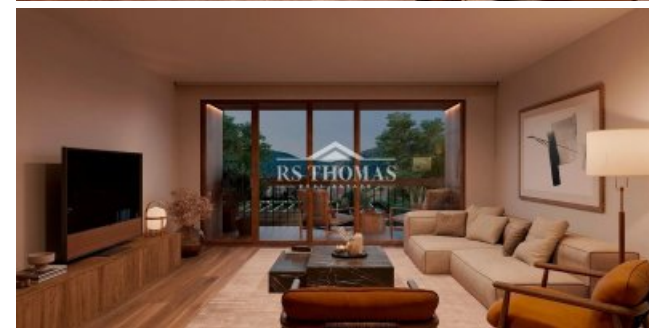

RESIDENCIAL REFUGIS DE CANILLO | ÉTAGE 1 | PORTE 2

RS905

800.000 €

3 Dormitorios

2 Banys

117 m²

+376 744 200 | info@rsthomasp.com

Avinguda Joan Martí 102, Encamp AD200, Principat d' Andorra